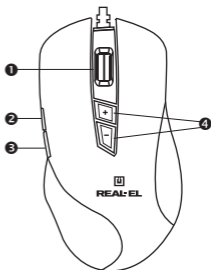

3. СИСТЕМНІ ВИМОГИ

- ОС Windows XP/Vista/7/8/10.
- Вільний роз'єм USB.

ОПИС

1. ❶ Колесо прокручування
2. ❷ Переміщення вперед
3. ❸ Переміщення назад
4. ❹ Перемикач роздільної здатності dpi +/-

ПІДГОТОВКА ДО РОБОТИ

- Під'єднайте маніпулятор до вільного USB-порту ПК.
- Після підключення до USB-порту ПК автоматично розпізнає пристрій.

Мал. 1. Видяд згори

ВИРІШЕННЯ МОЖЛИВИХ ПРОБЛЕМ

Проблема	Вирішення
Маніпулятор не працює.	1. Від'єднайте мишу від ПК і перевірте контакти роз'ємів на предмет можливого пошкодження. Якщо жодних зовнішніх ушкоджень не виявлено та контакти справні, під'єднайте мишу до ПК знову. 2. Зверніться до найближчого сервіс-центру.